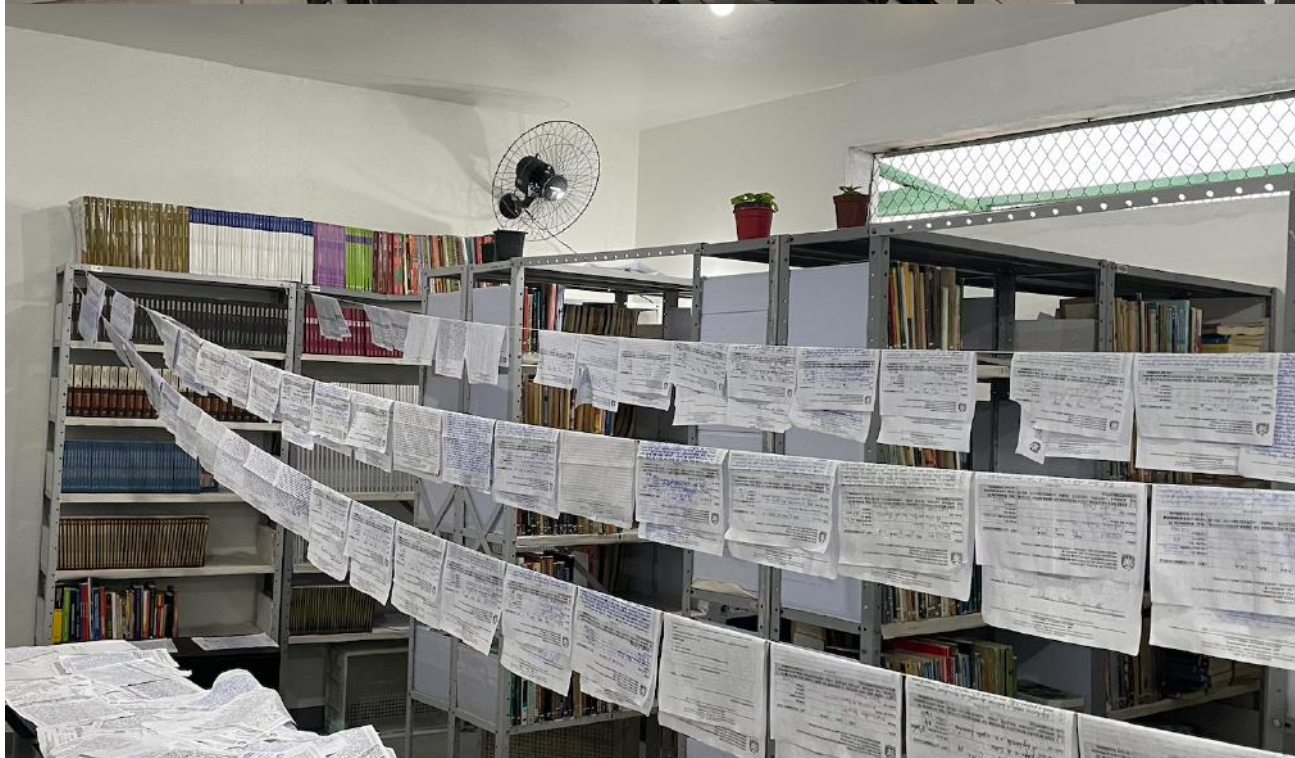

Conselho Carcerário de Joinville – CCJ
Portaria nº 02/1998 – 2ª Vara Criminal
Comarca de Joinville